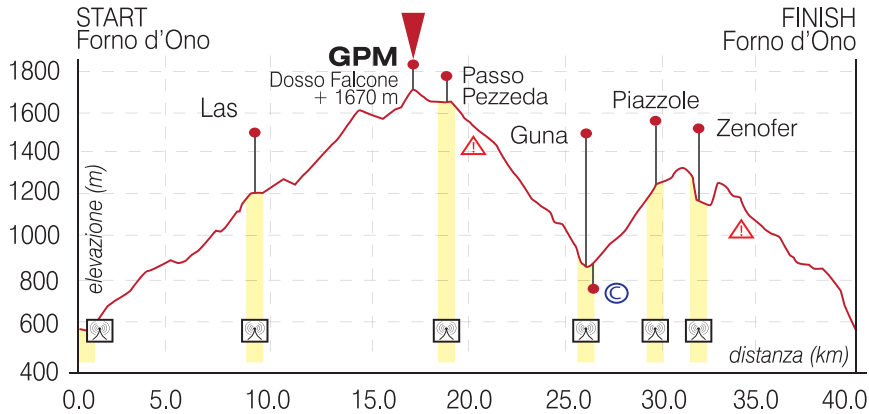

Funagalli Mara

18 giugno 2017 • Pertica Bassa (Bs)

GRANFONDO DELLE PERTICHE

- Parcheggio
- Docce Uomini
- Docce Donne
- Assistenza Medica - Ambulanza
- Ristori
- Discesa Pericolosa
- Segnale radio
- Assistenza Meccanica
- Cancello: i concorrenti che entro le ore 13:00 non saranno passati dal cancello potranno terminare il percorso, ma saranno fuori gara
- Asfalto
- Single Treck
- Sterrato

BRIXIA
adventure mtb

4° tappa
Circuiti
Brixia Adventure
MTB

le pertiche